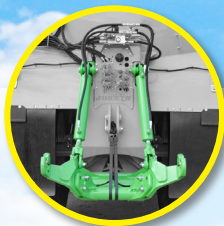

Cobra²

СВЕРХКОМПАКТНАЯ ЦИСТЕРНА с большими колесами с низким давлением

Короткая цистерна
большого диаметра (11 100,
13 100 или 15 100 л)

Сверхкомпактный
и прочный
подъемник

Узкое шасси heavy
duty и низкий
центр тяжести

Вакуумный (А), лопастной (В)
или насос с эксцентрическим
винтом (С)

Колеса шириной до
1 230 мм и диаметром
до 2 112 мм

SCAN ME

www.joskin.com

JOSKIN 225B